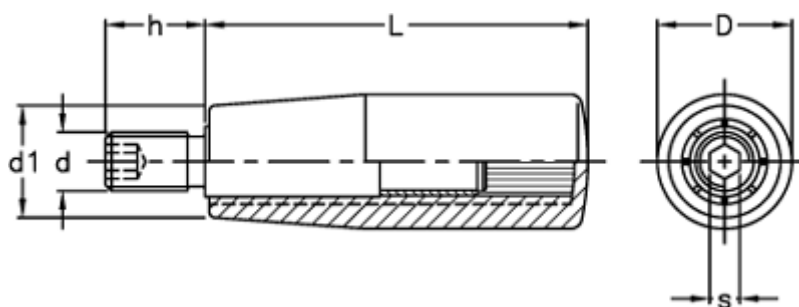

Varenummer: 2304024921
Beskrivelse: E+G Drejelig cylindergreb m/gevind
I.601/40+x-M6

Mål

D = 18
d1 = 15
d 6g = M6
h = 13
L = 40
s = 3